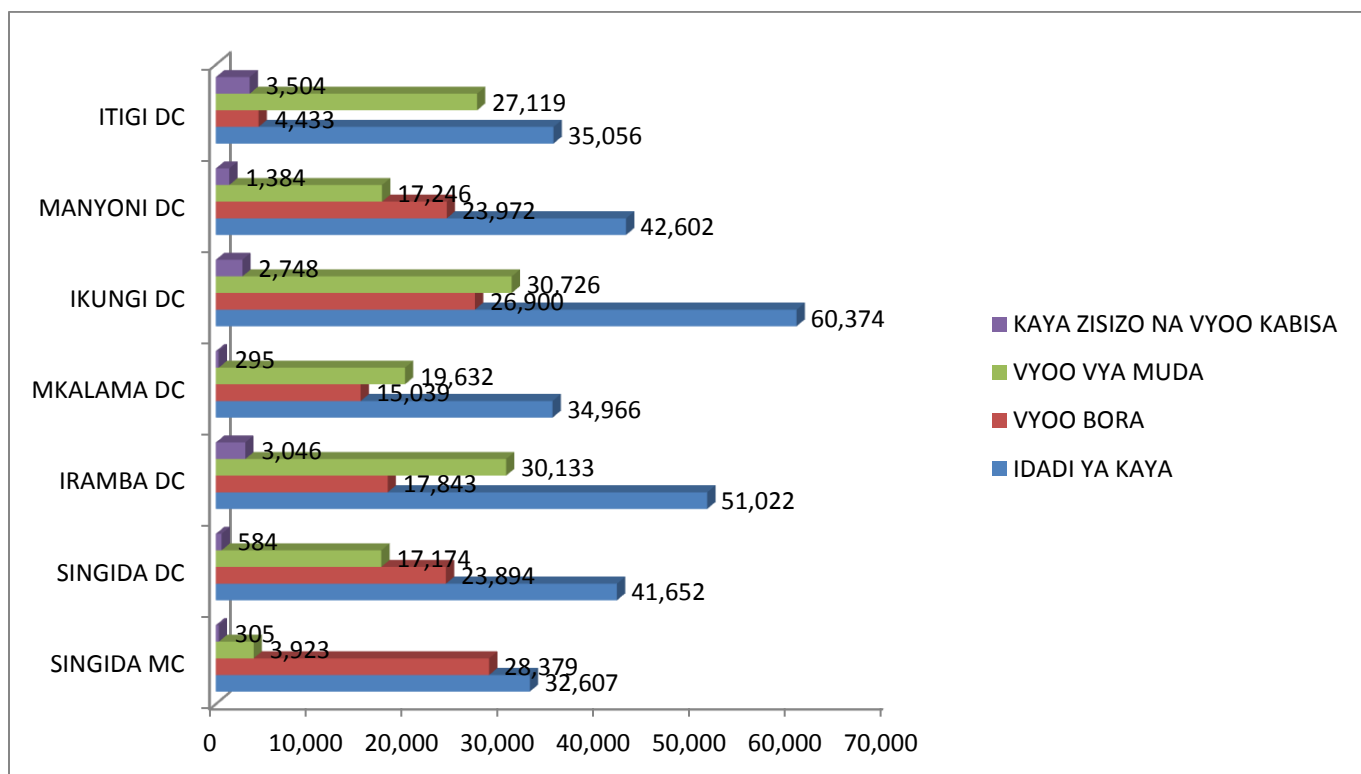

OFISI YA MKUU WA MKOA – SINGIDA

HALI HALISI YA VYOO KATIKA MKOA WA SINGIDA KUFIKIA JUNI, 2017

HALI HALISI YA VYOO KWA KILA HALMASHAURI YA WILAYA KATIKA MKOA WA SINGIDA KUFIKIA JUNI, 2017										
S/N	JINA LA HALMASHAURI	IDADI YA KAYA	KAYA ZENYE VYOO VYA AINA ZOTE	% ZA VYOO	VYOO BORA	%	VYOO VYA MUDA	%	KAYA ZISIZO NA VYOO KABISA	%
1	SINGIDA MC	32,607	32,302	99.1	28,379	87.0	3,923	12.0	305	0.9
2	SINGIDA DC	41,652	41,068	98.6	23,894	57.4	17,174	41.2	584	1.4
3	IRAMBA DC	51,022	47,976	94.0	17,843	35.0	30,133	59.1	3,046	6.0
4	MKALAMA DC	34,966	34,671	99.2	15,039	43.0	19,632	56.1	295	0.8
5	IKUNGI DC	60,374	57,626	95.4	26,900	44.6	30,726	50.9	2,748	4.6
6	MANYONI DC	42,602	41,218	96.8	23,972	56.3	17,246	40.5	1,384	3.2
7	ITIGI DC	35,056	31,552	90.0	4,433	12.6	27,119	77.4	3,504	10.0
JUMLA KUU		298,279	286,413	96.0	140,460	47.1	145,953	48.9	11,866	4.0

Imeandaliwa na :

Habibu Said Mwinory
Mratibu wa NSC Mkoa
SINGIDA
 Tarehe 29 Agosti, 2017